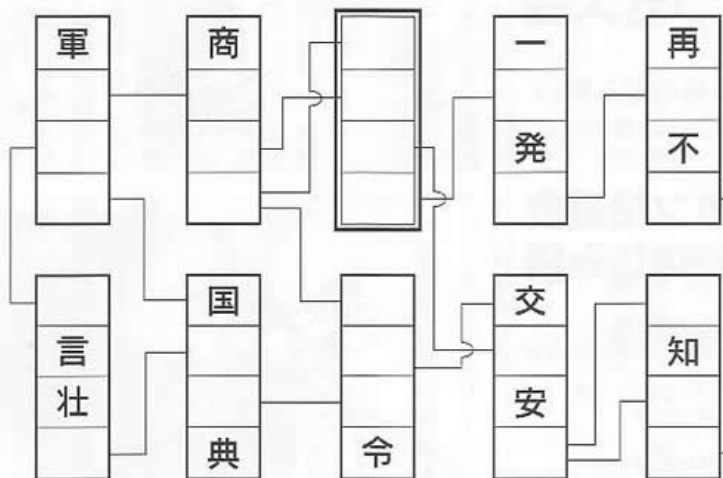

平成20年度 二王子岳山開き安全祈願祭 及び市民登山のご案内

1.開催日時及び日程 平成20年5月25日(日)

(毎年5月最終日曜日)

(1) 安全祈願祭

6時30分 参加者受付開始

7時 安全祈願祭開始

(2) 市民登山 (悪天候の場合中止)

7時30分 市民登山開始・二王子神社出発

16時30分 下山・二王子神社解散

2.開催場所 二王子神社及び二王子岳

※詳細につきましては、下記お問い合わせ先まで

お問い合わせ先

財団法人新発田市まちづくり振興公社

新発田市本町4-16-83

TEL(0254)26-6789 FAX(0254)23-3179

陸上自衛隊

新発田駐屯地創設55周年記念及び
第30普通科連隊創立46周年記念行事のご案内

1:市中パレード

日時:平成20年5月17日(土)

午後2時から午後2時30分

場所:新発田市本町交差点から中央町交差点

内容:音楽隊を先頭に防大ドリル、徒歩部隊と
車両等が行進・ヘリコプター飛行展示

2:記念式典

日時:平成20年5月18日(日)

午前10時から午後3時

場所:新発田駐屯地

内容:観覧式・訓練展示・防大ドリル・装備品展示・
体験試乗・史料館開放・野外売店等
(天候により内容を変更する場合があります。)

3:駐車場:臨時駐車場

(旧県立新発田病院駐車場をご利用下さい。)

4:お問い合わせ先

陸上自衛隊 新発田駐屯地 広報室

Tel 0254-22-3151 (内線206)

先月(第二九九)号 解答は休日出勤でした

〒957-8550 新発田市中央町4-10-10
送付先 新発田商工会議所

※解答を官製ハガキにて住所・氏名・年齢をご記入の上、五月十日までにご応募下さい。
抽選で正解者に粗品をプレゼント! (五名様)
会議所だよりにご意見・ご要望もお書き添え下さい。