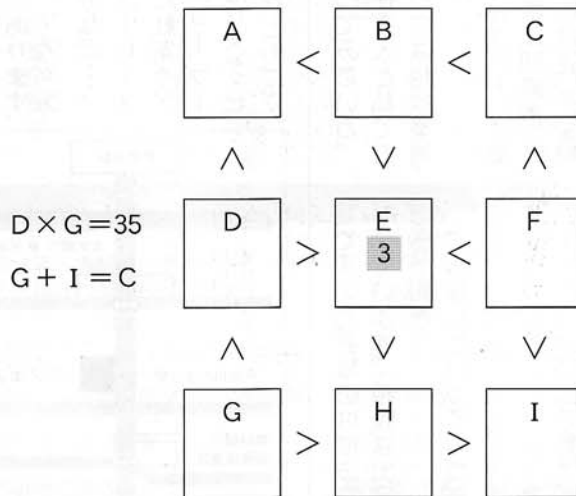

新発田の春まつり

開催期間 平成24年4月12日(木)～22日(日)
イベント日 平成24年4月14日(土)・15日(日)
開催場所 新発田城址公園

♥4月14日(土)のイベント

- ◆お花見弁当販売
  午前11時～なくなり次第終了
- ◆新企画①春を彩るお菓子販売
  午前10時～午後3時
- ◆新企画②新発田の華・月岡芸妓の舞
  午後2時～2時30分
- ◆新企画③
  気分は「堀部安兵衛」討入りコスプレ
  午前10時～午後4時
- ◆新企画④
  「名物ボランティアガイドと楽しむ」
  義理と人情! 堀部安兵衛を偲ぶ旅
  ●定員 5人以上15名以内(先着)
  *5名以下の場合は中止いたします。
  ●申込み 4月10日(火)から電話で
  受け付けます
  ●その他 昼食代(1,600円)は、実費を
  負担いただきます。

♥4月15日(日)のイベント

- ◆お花見弁当販売
  午前11時～なくなり次第終了
- ◆春を彩るお菓子販売
  午前10時～午後3時
- ◆気分は「堀部安兵衛」討入りコスプレ
  午前10時～午後4時
- ◆「名物ボランティアガイドと楽しむ」
  義理と人情! 堀部安兵衛を偲ぶ旅
  ●定員、申込、その他は14日と同じ
- ◆新企画⑤
  「堀部安兵衛」ゆかりの剣舞・詩吟披露
  午前11時からと午後2時から
  あやめ剣舞会
  ◆高所作業車に乗ってお城を見物
  午前10時～午後3時
  ◆しばたっ子台輪披露

問い合わせ先 新発田市観光協会
TEL 0254-26-6789

ホームページ
よろっとしばた 検索

第12回 食品団地DE春まつり

- 1.開催日時 4月15日(日曜日)
  午前10時から午後3時
- 2.開催場所 新発田食品工業団地内
  中央十字路
  (新発田市岡田)
- 3.イベント 抽選会、屋台、団地各社の製品販売、フリーマーケット、コンサート、ダンス、子供広場
- 4.その他 駐車場あります。
- 5.お問い合わせ 食品団地DE春まつり
  実行委員会
  (新発田食品工業団地)
  協同組合内 TEL22-2631)

※解答を官製ハガキにて住所・氏名・年齢をご記入の上、四月十三日までにご応募下さい。
抽選で正解者に粗品をプレゼント!
(五名様)
会議所だよりにご意見・ご要望もお書き添え下さい。
送付先 新発田商工会議所
〒957-8550
新発田市中心4-10-10
先月(第三百四十七号)解答
解答は「雪」でした。

数字で脳
二つの計算式をヒントにA～Iのマスを入れて埋めてください。1～9までの数字が入ります。同じ数字は入りません。

3月号 熟語の達人当選者
応募者数 116名 正解者数 105名
厳正な抽選の結果、次の5名様が当選されました。
・荻野 剛史さん(諏訪町) ・神田 典子さん(大手町)
・櫻井 裕子さん(福田) ・富樫 彩菜さん(管谷) ・山口 真希さん(島淵)
本誌の熟語の達人にご応募された方のハガキは、一定期間保管後、破棄いたします。

食通に認められた味
数の子ダイヤ漬
株式会社 白根屋商店
新発田市住吉町1 ☎22-5181

安全・親切 お客様に思いやりの心で
社会に奉仕する**福祉タクシー**(4台保有)
広域消防本部認定民間患者等搬送車
介護福祉士、ホームヘルパー有資格者が、ご送迎いたします。
株式会社下越タクシー ●本社 新発田市豊町4丁目1番32号
配車センター ☎(0254)22-4714 ☎0120-232245

SHIBATA GAS
新発田ガス
ワイズガス
nikotan & momotan
ニコタン & モモタン
nikotan.com ☎22-4181

koyanagi
小柳産業株式会社
TEL 0254-22-7010 ☎0120-538-587

お一人様からご新婚様、ファミリーからグループ、団体旅行まで
JTBはおお客様の満足・感動・夢を実現します
JTB イオン新発田ショッピングセンター2階
トラベル21 お気軽に親切・丁寧
安心・安全お任せ下さい
2Fフードコート隣 屋上中央出入口が便利 TEL:22-2801 営業時間 10:00～19:30